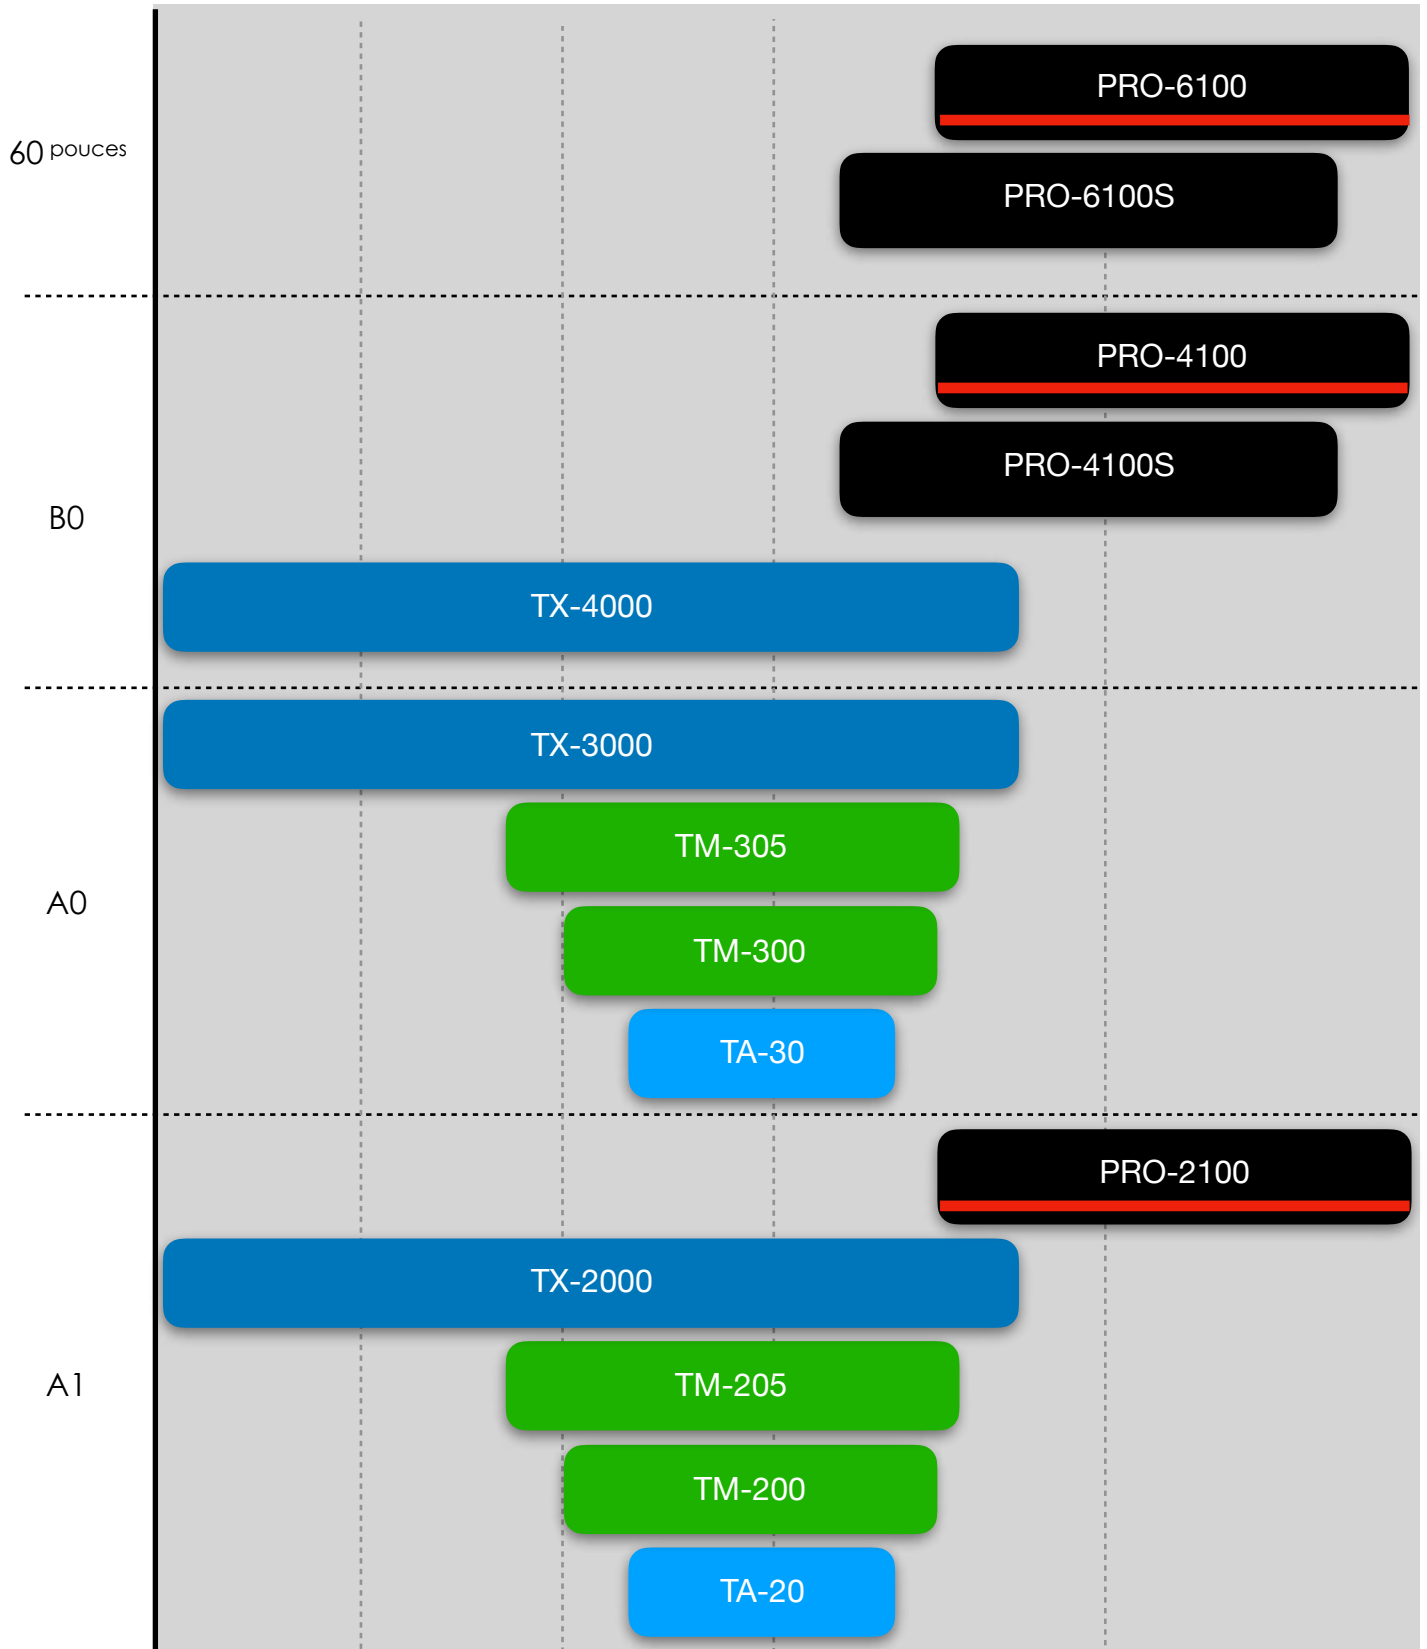

POSITIONNEMENT

PLAN

AFFICHE

PHOTO

Volume