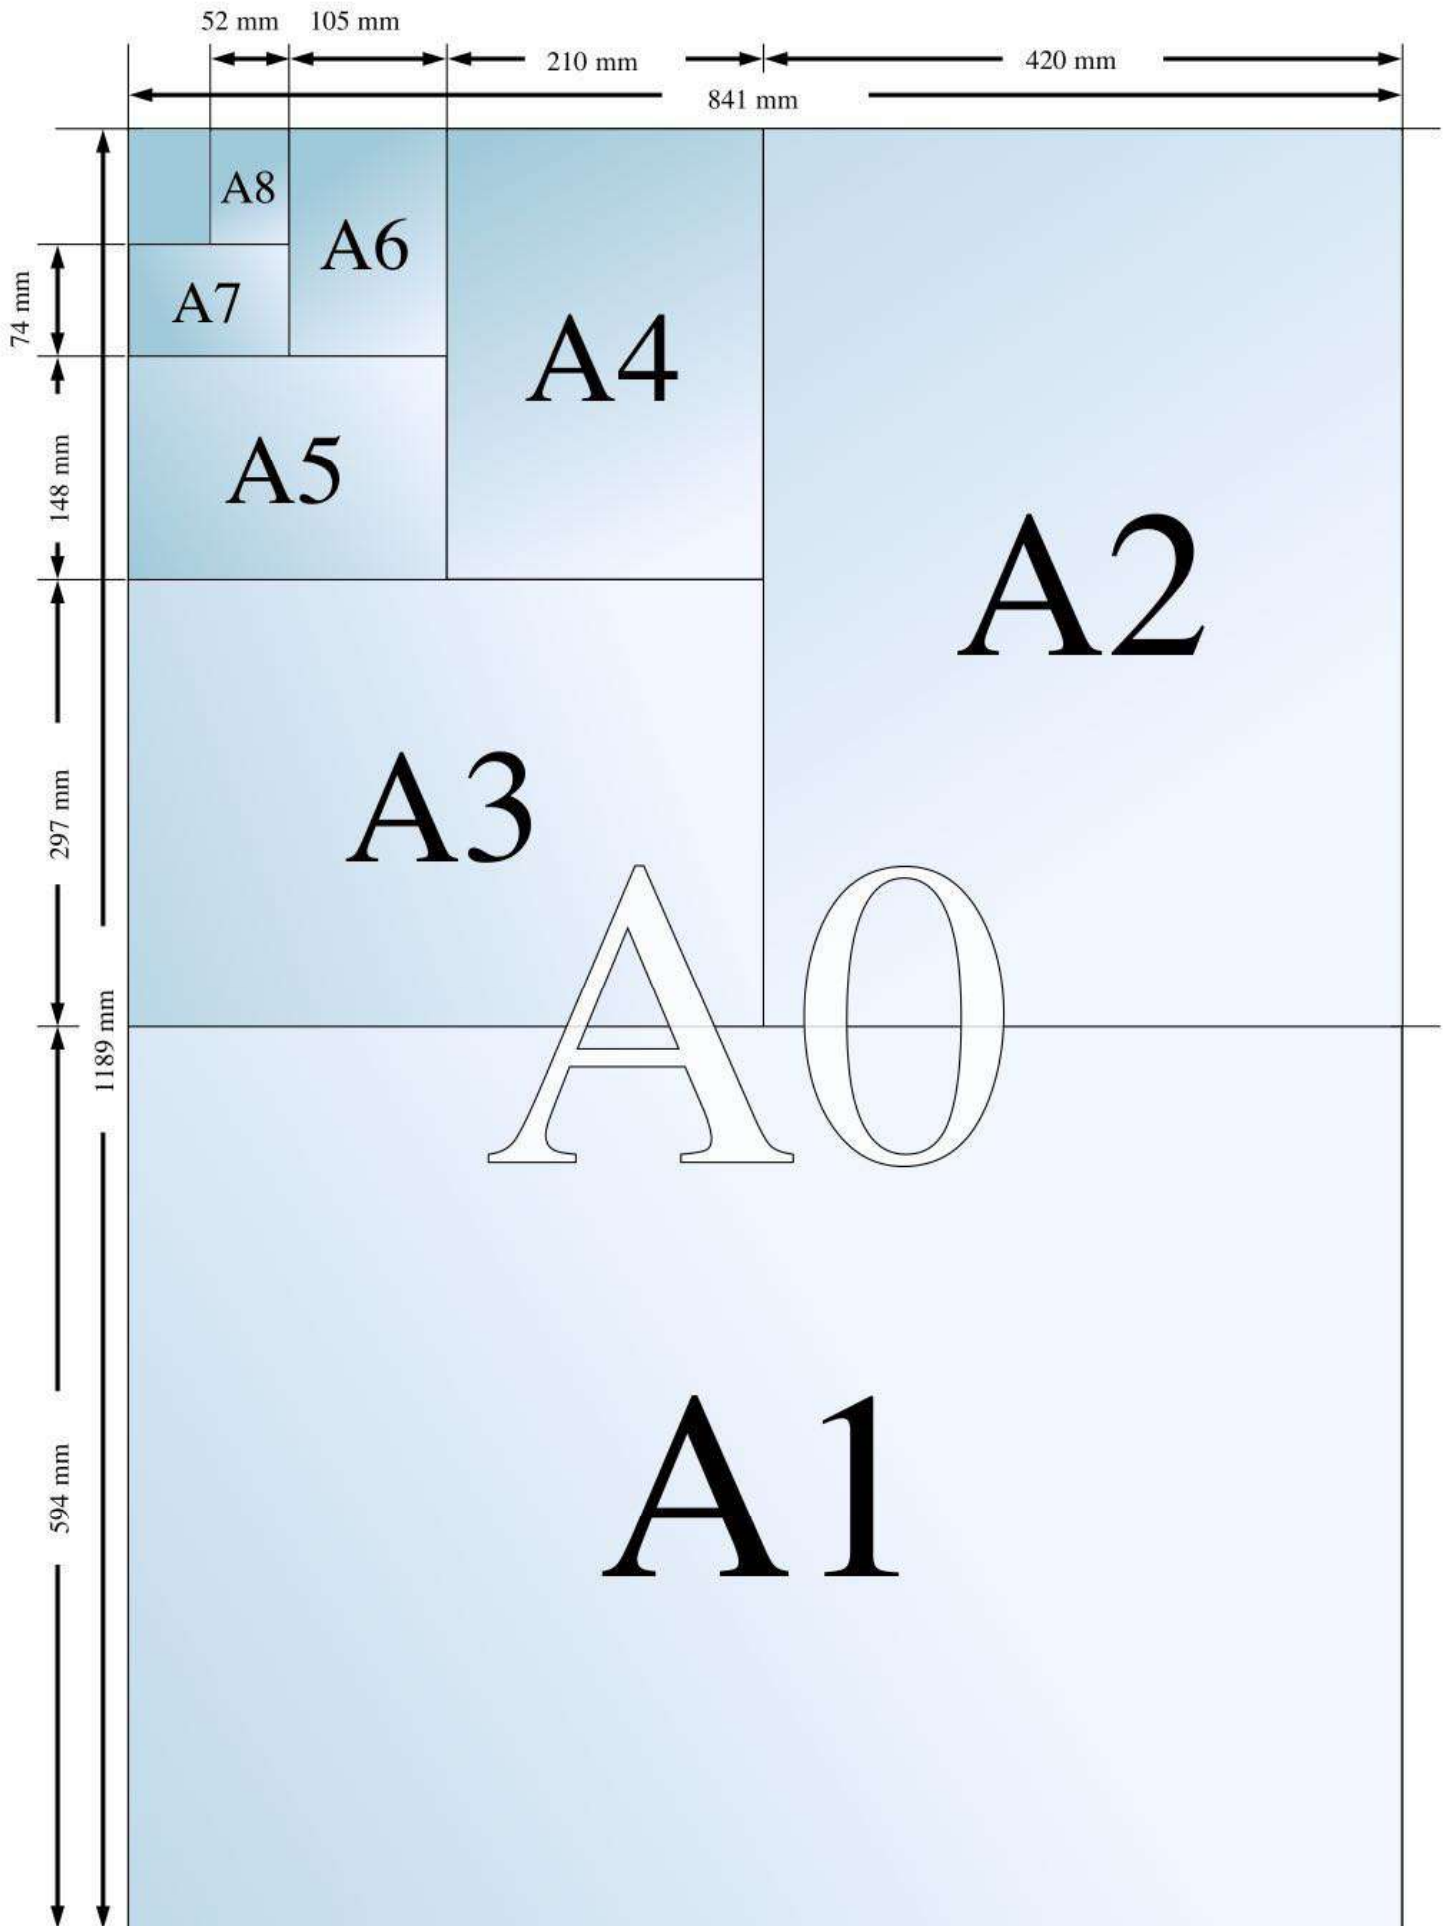

LE GUIDE DU GRAND FORMAT

imagePROGRAPH
TA

5 couleurs

<35
m²

1

17"
OU
432mm

2

24"
OU
610mm

Dimensions réduites

Largeur 982
Profondeur 748
Hauteur 438 mm
Poids 37 kg

Utilisation bobine diamètre 150 mm

Format d'impression

18m maximum

297 mm	594 mm	610 mm
--------	--------	--------

Polyvalence des supports